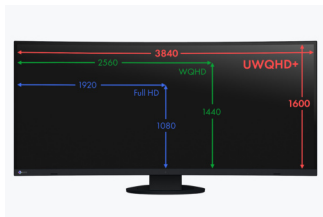

Design

Eine gute Figur auf jedem Schreibtisch

Reichlich Platz, komfortable Sicht

Der EV3895 überzeugt mit einer 37,5-Zoll Diagonalen und einem Ultrawide-Seitenverhältnis von 24:10. Seine 3840 x 1600 Pixel (UWQHD+) bieten die fast dreifache Auflösung eines Full HD-Monitors. Mehrere Anwendungen finden auf der riesigen Bildschirmfläche problemlos gleichzeitig Platz, so dass kein weiterer Monitor benötigt wird.

Das Curved Design unterstützt eine komfortable Sicht. Bei großen, planen Anzeigen wird der Abstand zwischen Augen und Bildschirm zum Rand hin merklich größer. Das wird deutlich, wenn man näher vor dem Monitor sitzt. Im Gegensatz dazu bleiben dank der Wölbung des EV3895 die seitlichen Bildschirmbereiche besser im Blick.

Ultrawide-Auflösung