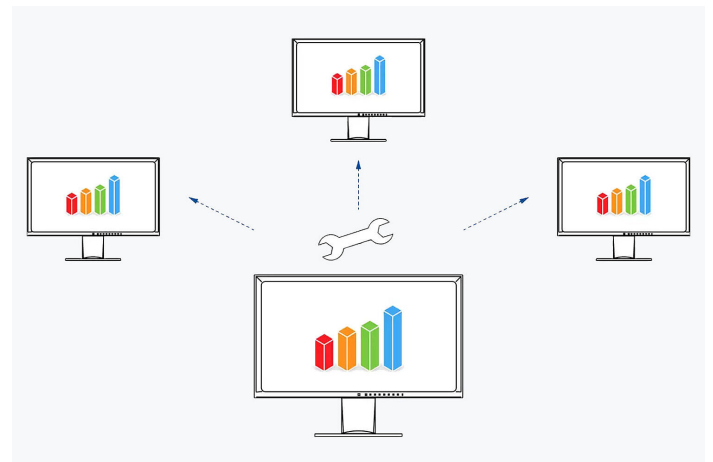

UNTERNEHMENSWEITES DEFAULT-SETUP Monitor Configurator

Die Arbeitserleichterung für Administratoren: Die Software ermöglicht es Ihnen, ein Default-Setup für alle relevanten Monitoreinstellungen zu erstellen. Dieses Setup lässt sich über das lokale Netzwerk an die angeschlossenen Monitore verteilen und erleichtert damit den Ausrollprozess.