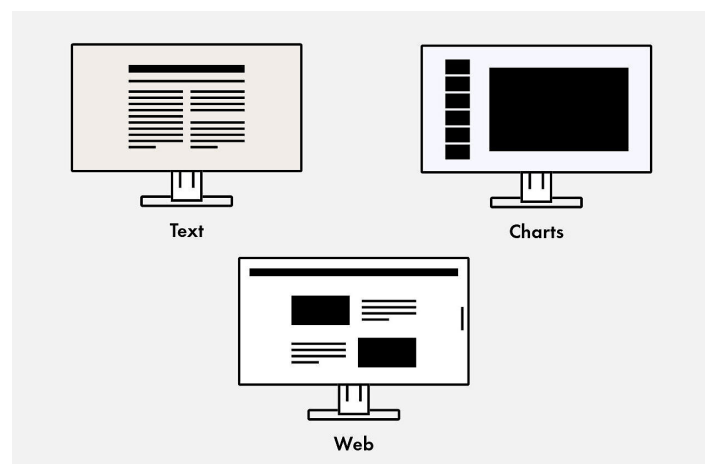

Optimierte Farbdarstellung auf Knopfdruck

Voreingestellte Farbmodi optimieren das Betrachten von Bildern, Texten oder Videos. Denn es macht einen Unterschied, ob Sie ein Video sehen, ein Bild betrachten, im Netz surfen oder Texte schreiben. Mit einem Knopfdruck stellen Sie die jeweilige Voreinstellung für Helligkeit, Gammakorrektur und Farbtemperatur ein. Ein Beispiel: Der Paper-Modus simuliert den angenehmen Kontrast von bedrucktem Papier, schont damit die Augen beim Lesen und beugt Ermüdung vor.