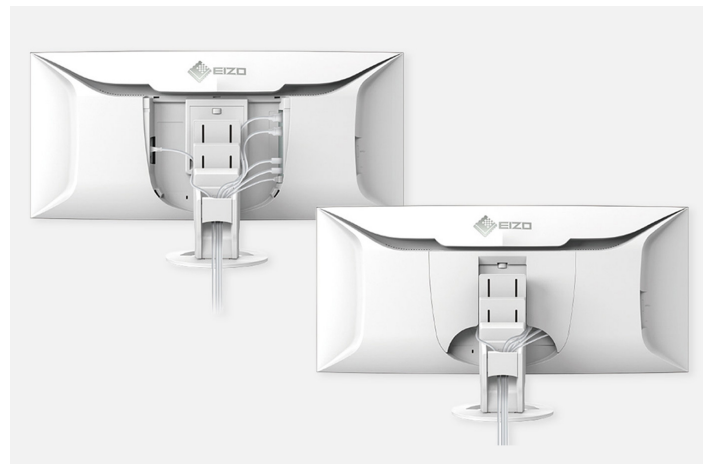

Dank seines praktisch rahmenlosen Gehäuses sowie des schlanken, stabilen Standfußes benötigt der Monitor trotz seiner großen Bildschirmdiagonale nur wenig Stell-

fläche. So lässt der EV3895 auch auf kleineren Schreibtischen genügend Platz für angenehmes Arbeiten.

Neben elegantem Schwarz ist das Gehäuse auch in Weiß, mit farblich genau passenden weißen Kabeln, erhältlich.

#### Ordentliche Kabelführung

Eine Vielzahl von Anschlussmöglichkeiten bedeutet auch viele Kabel. Mit dem EV3895 entsteht dennoch kein Kabelsalat, denn der Monitor ist mit einem Kabelkanal und einer in Sekundenschnelle abnehmbaren Rückplatte ausgestattet. Diese sorgen für eine angenehme Ordnung auf der Geräterückseite und runden das durchdachte Design ab.