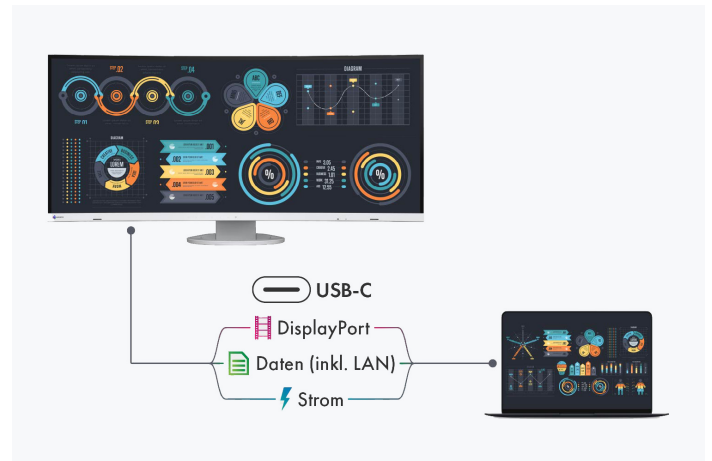

Anschlussvielfalt Beste Konnektivität

Ein Monitor, viele Anschlüsse

Einfacher geht es nicht: Die meisten Ihrer Endgeräte wie PC, Laptop, Maus, Tastatur oder Kopfhörer können Sie direkt an den Monitor anschließen. Denn der EV3895 verfügt über unterschiedliche Signalschnittstellen und Anschlüsse. Das erleichtert Ihnen die tägliche Arbeit und sorgt für einen aufgeräumten Schreibtisch.

Modernste Konnektivität mit USB-C

Video- und Audiowiedergabe, schnelle Datenübertragung inklusive Netzwerksignal sowie Stromversorgung angeschlossener Geräte, all das und noch mehr lässt sich mit einem einzigen USB-C-Kabel realisieren. Der EV3895 wird zur zentralen Dockingstation, an den Sie Ihr Notebook schnell und bequem anschließen können. Besonders praktisch, wenn Sie zwischen verschiedenen Arbeitsplätzen oder zwischen Büro und Home-Office wechseln.

Die 85 W-Stromversorgung über USB-C lädt zuverlässig kleine Rechner oder Notebooks auf. So entsteht mehr Platz auf dem Schreibtisch, denn ein zusätzliches Rechner-Netzteil wird überflüssig.

Wir haben für Sie eine kleine Auswahl von verschiedenen Geräten und die Kompatibilität zwischen Monitor und Rechner getestet und auf der [internationalen EIZO Website](#) beschrieben.

STABILE NETZWERKVERBINDUNG

LAN-Anschluss